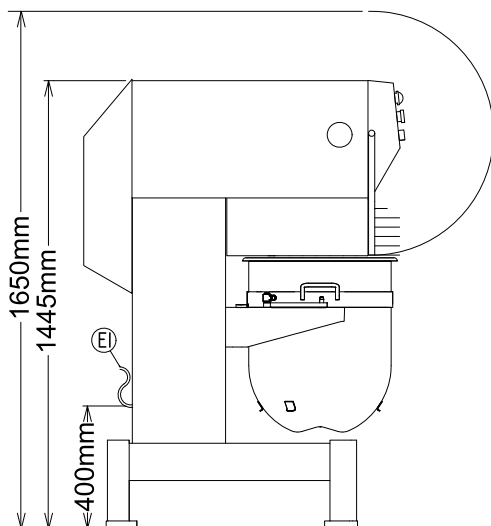

## Goedkeuring

Front aanzicht

Zij aanzicht

EI = Elektrische aansluiting

Boven aanzicht

##### Externe afmetingen, lengte

685 mm

##### Externe afmetingen, breedte

1050 mm

##### Externe afmetingen, hoogte

1445 mm