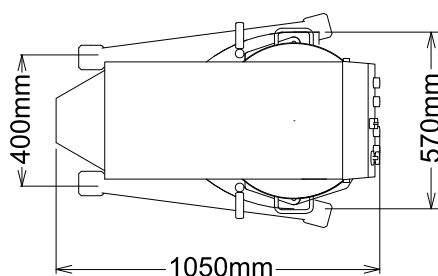

## Goedkeuring

Front aanzicht

Zij aanzicht

EI = Elektrische aansluiting

Boven aanzicht

##### Externe afmetingen, lengte

685 mm

##### Externe afmetingen, breedte

1050 mm

##### Externe afmetingen, hoogte

1445 mm